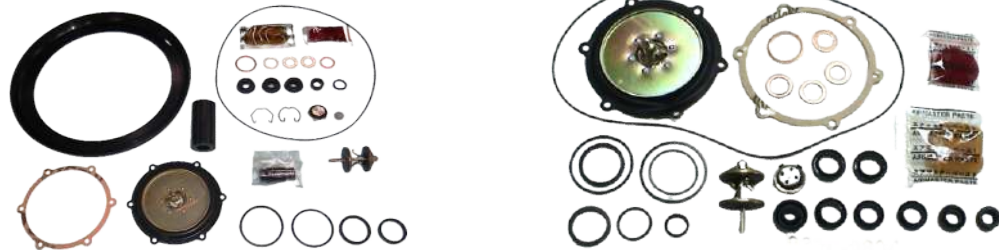

Kai Giu Enterprise Co., Ltd.

3F-2, No. 490, Ta Chin St., NanTun Dist., Taichung city 408, Taiwan
Tel: 886-4-23292393 Fax: 886-4-23292391 Email: kaigiu@ms55.hinet.net
Website: www.marvel-auto.com.tw | kaigiu.en.taiwantrade.com

HYDRO MASTER REPAIR KIT

NO.	JKC #	NISSAN	HINO	ISUZU	FUSO	NOTE
01	9320-0068					H131AA019
02	9320-0072					H131AA014
03	9320-0080					H131AA023
04	9320-0084					H131AA015
05	9320-0271			1-87520-029-0		H131AA024
06	9320-0294	47201-Z9025	44069-3080	1-87520-092-0	MC820195	H131AA006
07	9320-0313		44069-1460	1-87520-033-0		H131AA008
08	9320-0374	47200-99029	44069-1520	1-87520-037-0	MC820423	H131AA001
09	9320-0452	47201-Z9027	44069-1070	1-87520-068-0		H131AA002
10	9320-0612		44069-1660			H131AA009
11	9320-0622					H131AA025
12	9320-0800					H131AA026
13	9320-0808					H131AA013
14	9320-0810					H131AA027
15	9320-0830		44069-1731			H131AA017
16	9320-0834				MC804139	H131AA005
17	9320-0860					H131AA028
18	9320-1200	47201-Z9126		1-87520-202-0		H131AA010
19	9320-1201	47200-Z9128		1-87520-203-0		H131AA016
20	9320-1228		44069-2240			H131AA007
21	9320-1256	47200-99129	47200-99129			H131AA020A
22	9320-1323		44069-2890	1-87520-237-0		H131AA018
23	9320-1324					H131AA029
24	9320-1327					H131AA030
25	9320-1337					H131AA031
26	9320-1341			1-87520-236-0		H131AA011
27	9320-1352	47200-99227	44069-2880	1-87520-247-0		H131AA003
28	9320-1365					H131AA032
29	9320-1375			1-87520-313-0		H131AA022
30	9320-1402				MC808415	H131AA012
31	9320-1403	47201-Z9327			MC808416	H131AA004
32	9320-1437					H131AA033
33	9320-1464					H131AA034